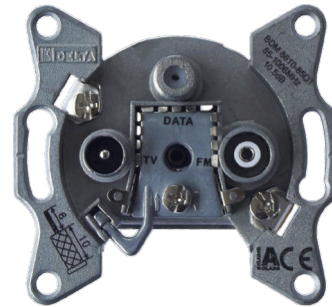

HIGH-Q ANTENNENSTECKDOSE BK/CATV-MULTIMEDIA

- Multimedia-Anschlussdose für interaktive Kabelfernsehzetze (Triple Play)
- Hohe Entkopplung des Rückweges zur Unterdrückung von Bildstörungen bei Modembetrieb
- Breitbandiger TV-Bereich mit Übertragung der QAM-Kanäle auf S2/3
- Verpackungseinheit: 10 Stück ohne Abdeckung und Aufputzrahmen

Typ	Frequenzbereich	BEM 8604-85 Q	BDM 8610-85 Q	BDM 8612-85 Q	BDM 8615-85 Q	BDM 8619-85 Q	
Artikel-Nr.		57001540	57001541	57001661	57001542	57001543	
Beschreibung		Stichdose	Durchgangsdose	Durchgangsdose	Durchgangsdose	Durchgangsdose	
Dämpfung							
Auslass TV (IEC-Stecker)	dB	85-1000 MHz	4,0	10	12	14,5	19
Auslass RF (IEC-Buchse)	dB	87,5-1000 MHz	9,0	10	12	14,5	19
Auslass DATA (F-Buchse)	dB	5-1000 MHz	8,0	10	12	14,5	19
Stamm-Ausgang OUT	dB	5-1000 MHz	–	4,3	2,0	2,5	2,0
Entkopplung		5-65/85-1000 MHz					
zwischen den Anschlüssen	dB	DATA <-> TV	75 / 30	75 / 40	75 / 35	70 / 35	72 / 40
zwischen den Anschlüssen	dB	OUT <-> TV	–	45 / 30	45 / 30	45 / 30	45 / 30
zwischen den Anschlüssen	dB	OUT <-> RF	–	45 / 22	45 / 22	45 / 22	45 / 22
Gewicht	kg		0,1	0,1	0,1	0,1	0,1

Frequenz-Belegung	RK VHF I	FM S2/3	VHF III UHF	SAT
● IEC-Stecker „TV“		■ ■ ■ ■ ■		
○ IEC-Buchse „RF“		■ ■ ■ ■ ■		
● F-Buchse „DATA“	■ ■ ■ ■ ■			
Stamm-Ausgang OUT*	■ ■ ■ ■ ■			

*nur BDM 86xx-85Q