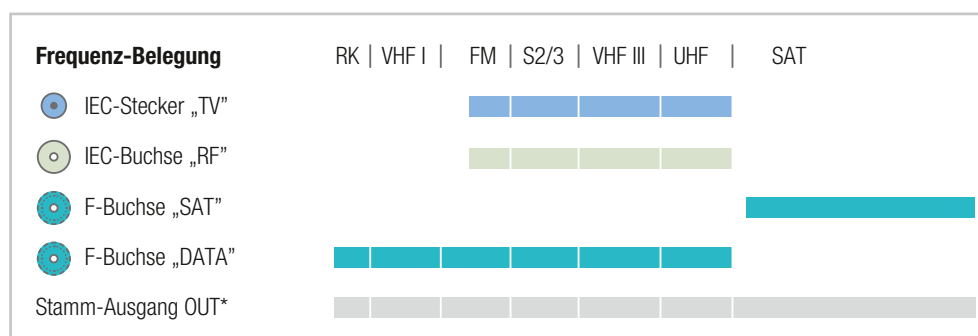

SAT-DATA MULTIMEDIA ANTENNENDOSEN

Universelle Einzelanschluss- und Durchgangsdose

Einsatz in kombinierten SAT-ZF- und HFC-Breitbandnetzen.

- Getrennte Ausgänge für SAT, DATA, FM, TV zum Anschluss von Kabelmodem, SAT-STB, TV-Sets und Radio
- Hohe Entkopplung zwischen DATA, SAT und TV
- DC-Pass zur LNB Versorgung oder Multischalter Steuerung
- Inklusive Aufputzrahmen und Abdeckplatte

Typ		BDM 2410-85	BDM 2415-85	BDM 2419-85
Artikel-Nr.		57000947	57000948	57000949
Beschreibung		Durchgangsdose	Durchgangsdose	Durchgangsdose
Dämpfung				
Auslass FM	dB	10	14	19
Auslass TV	dB	10	14	19
Auslass DATA	dB	10	14	19
Auslass SAT	dB	10	14	19
Stamm-Ausgang OUT	dB	6,5	5,0	6,0
Stamm-Ausgang OUT	dB	8,0	7,0	6,5
Entkopplung				
SAT <-> TV/RF	dB	20	20	20
DATA <-> TV/FM	dB	65/22	65/22	65/22
OUT <-> SAT/TV	dB	22	22	22
Gleichstromfähigkeit		13/18V, 22kHz	13/18V, 22kHz	13/18V, 22kHz